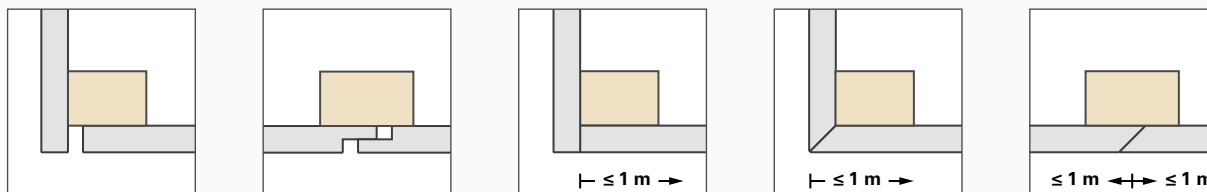

Detailering

Bekijk voor meer informatie de principedetails op www.unipanel.nl.

Afwerking

Randafwerking

Gezaagde en gefreesde zijden afwerken met Unipanel Sealer, dit om vuilaanhechting te voorkomen.

Schilderen / plamuren

Unipanel hoeft niet geplamuurd of geschilderd te worden om zijn levenslange garantie te behouden. Het is echter wel mogelijk om Unipanel te plamuren en te schilderen. Gebruik voor het plamuren een universele houtplamuur.

Bij inachtneming van de afwerkingsvoorschriften, heeft u recht op 10 jaar garantie op verfhechting (bij gebruik van lichtere kleuren).