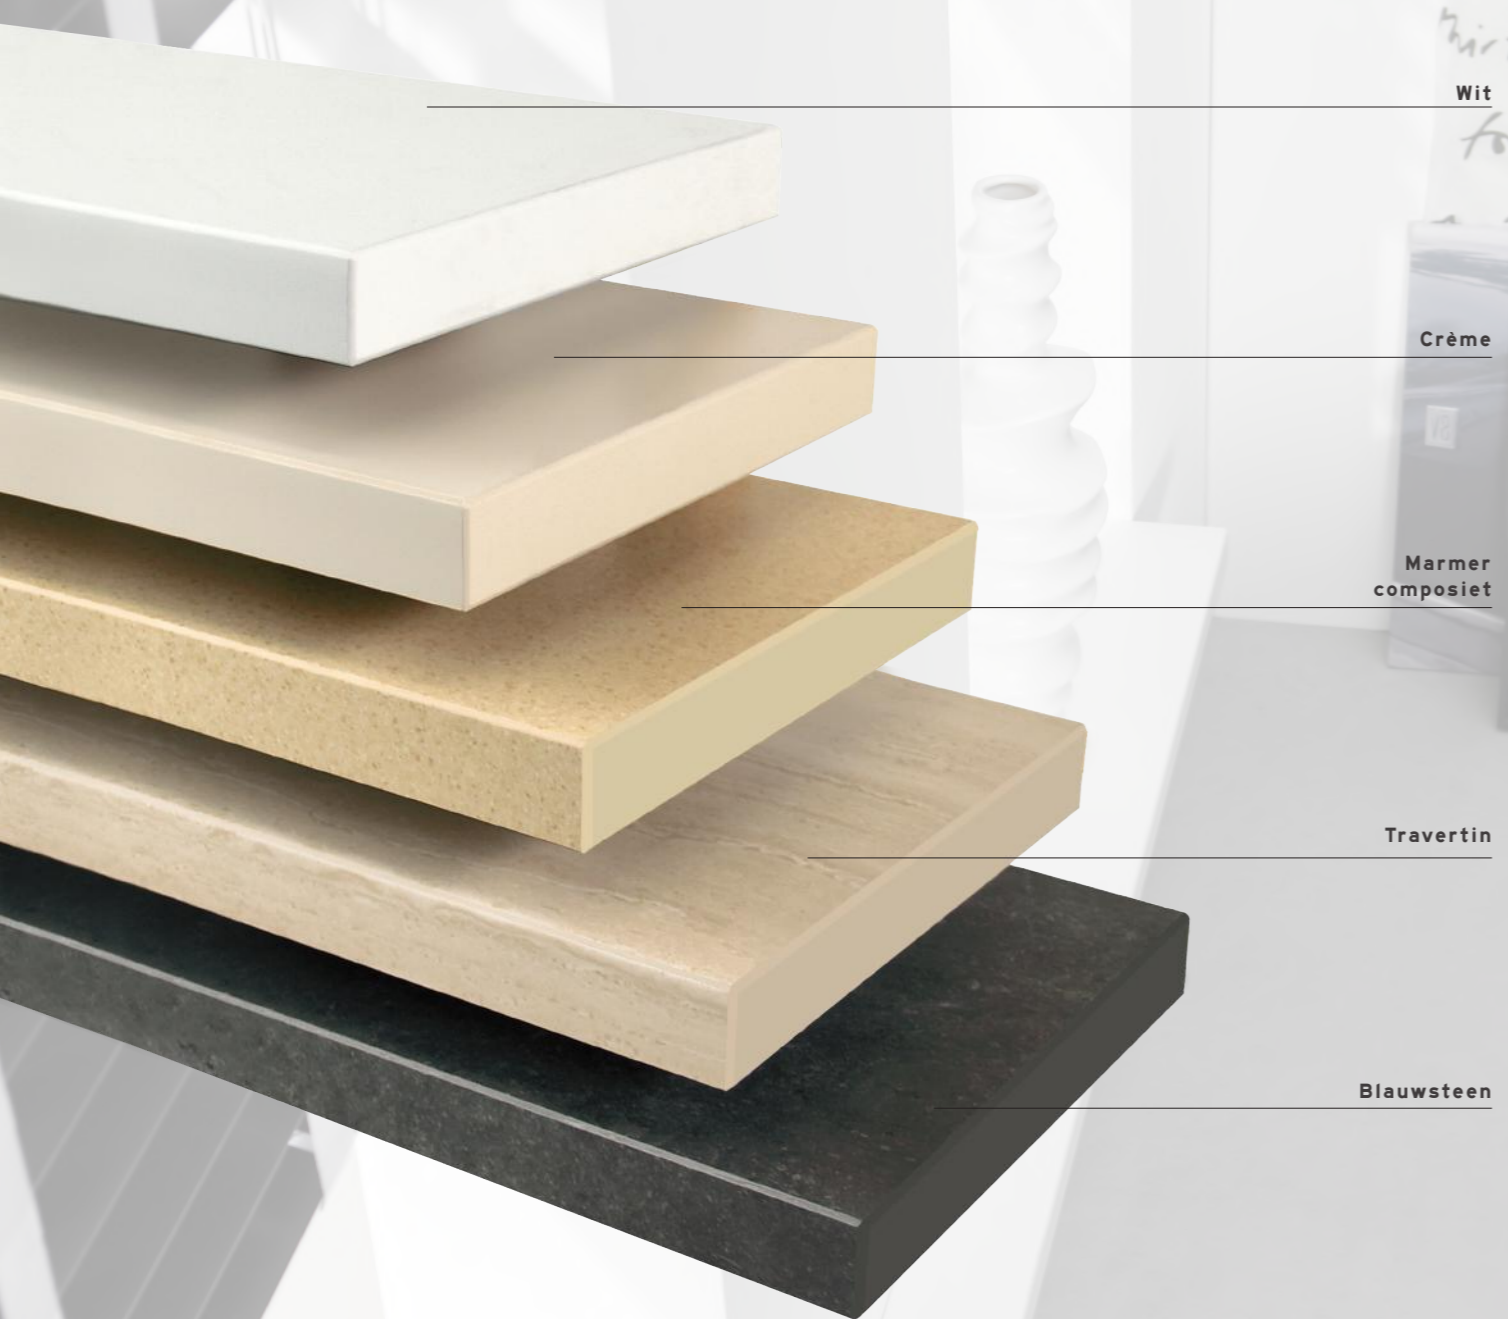

STRAKKE VORMGEVING IN
VERSCHILLENDE TINTEN

DESIGN VENSTERBANKEN MET NATUURSTEEN LOOK

□ **Wat geeft Lignodur Stone het steen-effect?**

Het unieke van Lignodur Stone ten opzichte van de traditionele vensterbank is de facet geslepen rand. Door middel van een uniek procedé wordt het kunststof geslepen waardoor een subtiele rand ontstaat zoals bij natuursteen. De eindhappen zijn ook voorzien van deze facet geslepen rand en hiermee zijn de Lignodur Stone vensterbanken nauwkeurig af te werken. Er is keuze uit diverse steenvarianten voor een zeer realistische natuursteen uitstraling of keuze uit unikleuren voor een strak en eigentijds effect.