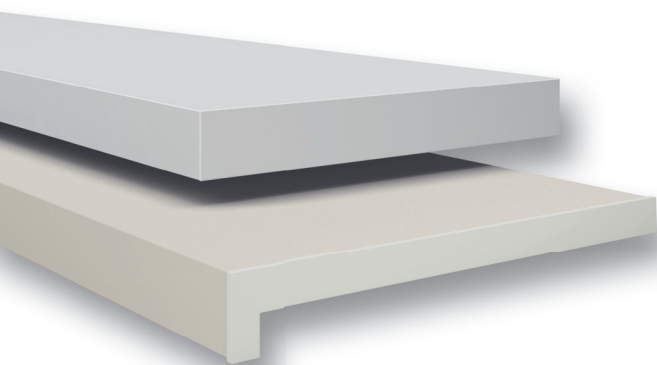

## Scherpe hoek

De vensterbanken van Novaboard Stone zijn ontworpen volgens de laatste interieurtrends- en ontwikkelingen. Door de scherpe hoek en het matte oppervlak krijgt deze vensterbank een moderne en eigentijdse uitstraling.

## Matte toplaag

Novaboard Stone vensterbanken zijn er in wit en crème. De toplaag heeft een mat oppervlak met een licht voelbare structuur. Deze toplaag absorbeert het daglicht in plaats van het te weerkaatsen. Hierdoor spiegelen de vensterbanken niet en verkrijgen ze een chique en egale uitstraling.

## Beter monteren

Door de ribben aan de onderzijde ontstaat er meer oppervlak en daardoor kan de lijm beter hechten. De ribben geven ook aan tot hoever de vensterbank mag oversteken. Dit zorgt naast een verbeterde lijmhechting ook voor extra montagegemak.

## Strakke afwerking

De eindkappen zijn net als de vensterbank in scherpe hoeken uitgevoerd. De afwerking kan met een overlappende of vlakwerkende eindkap. De overlappende eindkap heeft een smal design die met de vorm van de vensterbank meeloopt. De vlakke eindkap sluit naadloos aan en geeft de vensterbank een massieve en robuuste uitstraling.