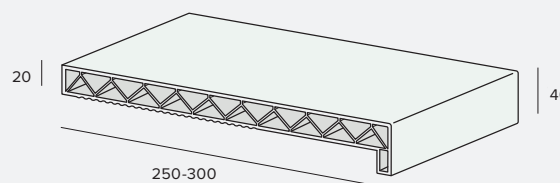

Bestelnr. Breedte

7281 250 mm

7282 300 mm

Verpakking per stuk

Lengtes verkrijgbaar in 200, 300, 400, 600 cm