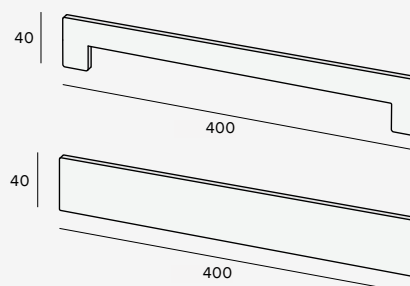

Beter monteren

Door de ribben aan de onderzijde ontstaat er meer oppervlak en daardoor kan de lijm beter hechten. De ribben geven ook aan tot hoever de vensterbank mag oversteken. Dit zorgt naast een verbeterde lijmhechting ook voor extra montagegemak.

Bestelnr.	Breedte
7281	250 mm
7282	300 mm

Verpakking 1x 200, 300, 400, 600 cm.

Eindkap

Bestelnr.	Breedte
7286	overlappend 400 mm
7288	vlak 400 mm

Verpakking per stuk en zowel links als rechts te gebruiken.