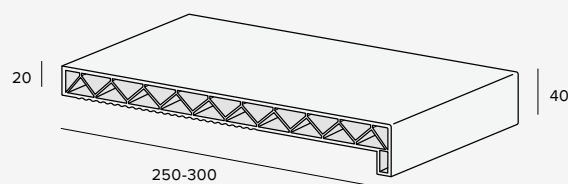

Beter monteren

Door de ribben aan de onderzijde ontstaat er meer oppervlak en daardoor kan de lijm beter hechten. De ribben geven ook aan tot hoever de vensterbank mag oversteken. Dit zorgt naast een verbeterde lijmhechting ook voor extra montagegemak.

Strakke afwerking

De eindkappen zijn net als de vensterbank in scherpe hoeken uitgevoerd. De afwerking kan met een overlappende of vlakwerkende eindkap. De overlappende eindkap heeft een smal design die met de vorm van de vensterbank meeloopt. De vlakke eindkap sluit naadloos aan en geeft de vensterbank een massieve en robuuste uitstraling.

Bestelnr.	Breedte
7281	250 mm
7282	300 mm

Verpakking 1x 200, 300, 400, 600 cm.

Eindkap

Bestelnr.	Breedte
7286	overlappend 400 mm
7288	vlak 400 mm

Verpakking per stuk en zowel links als rechts te gebruiken.