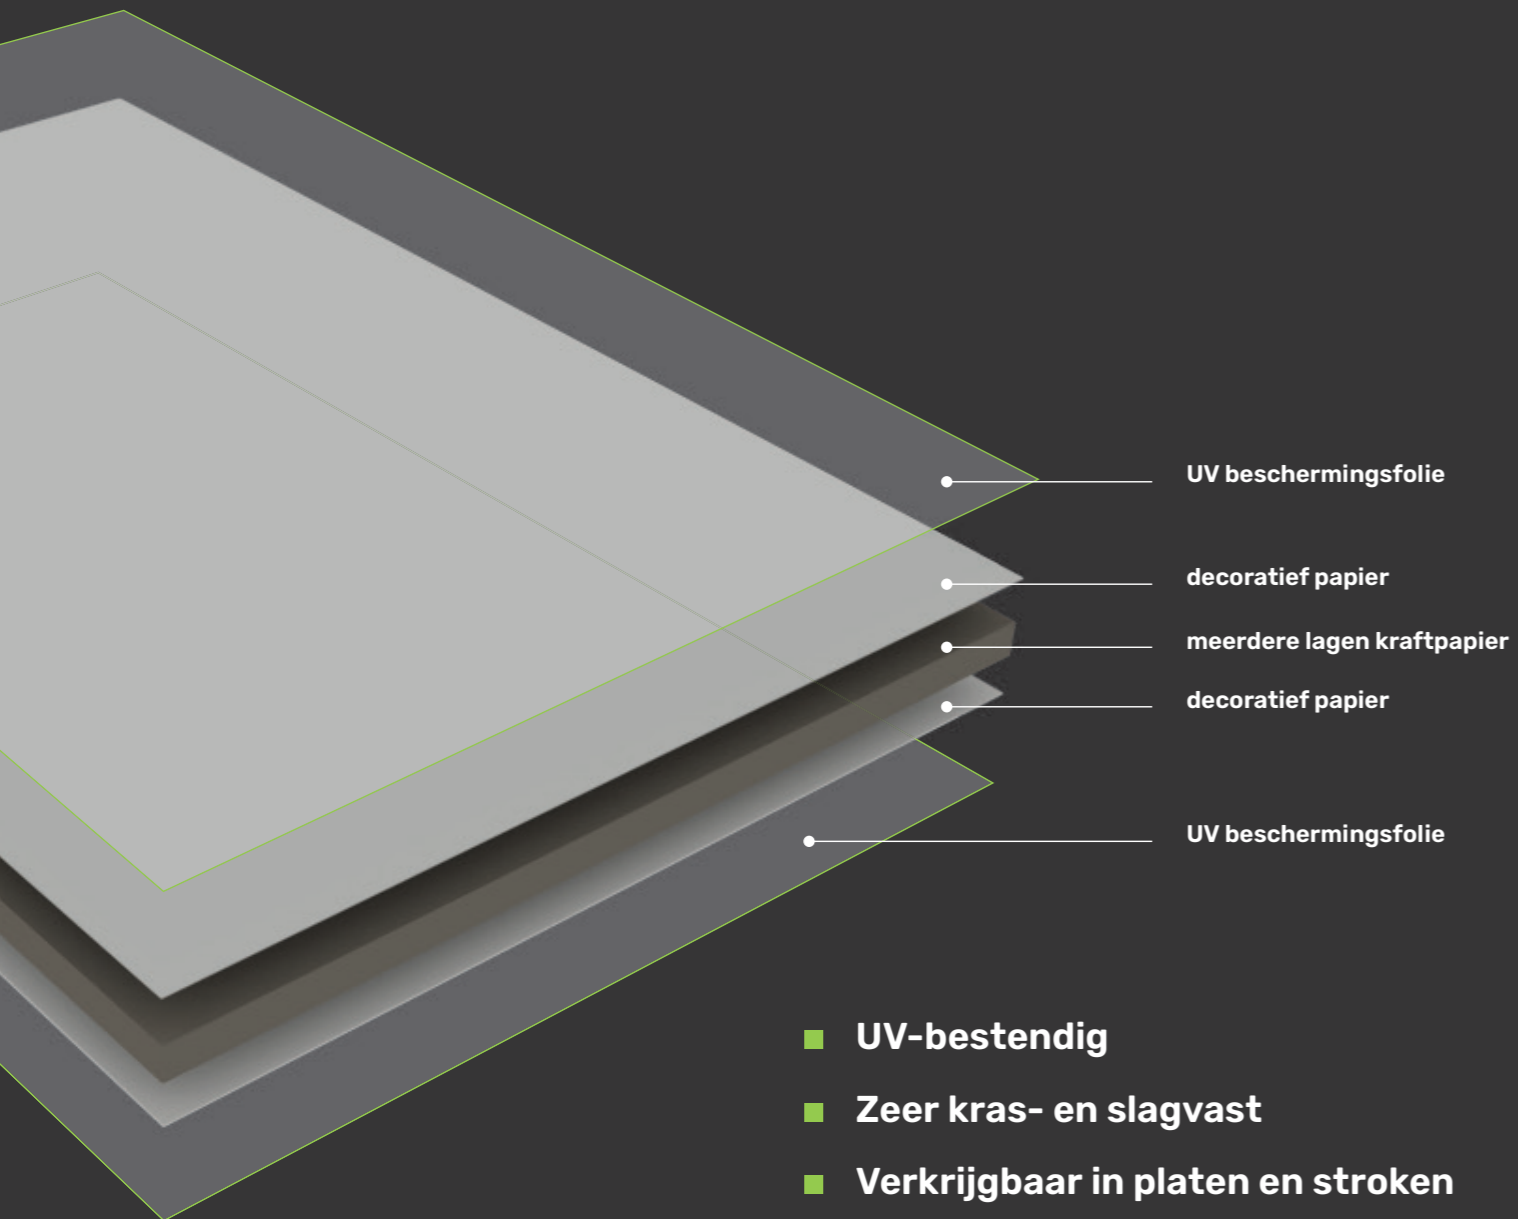

- UV beschermingsfolie
- decoratief papier
- meerdere lagen kraftpapier
- decoratief papier
- UV beschermingsfolie

- UV-bestendig
- Zeer kras- en slagvast
- Verkrijgbaar in platen en stroken
- Dubbelzijdig decor
- 10 jaar garantie

HPL

MULTIFUNCTIONEEL BOUWPRODUCT

HPL platen zijn multifunctioneel, hebben een hoogwaardige uitstraling en unieke eigenschappen. HPL staat voor 'High Pressure Laminate' en wordt geproduceerd door het onder hoge druk en temperatuur samenbrengen van hars en kraftpapier. Hierdoor ontstaat een zeer sterk materiaal met een hoge dichtheid.

HPL platen onderscheiden zich door de extreme weerbestendigheid, hoge mate van sterkte en onderhoudsgemak. De toplaag is versterkt met een UV-bestendige acrylaat die zorgt voor een hoge kras- en slagvastheid. De platen en stroken zijn aan beide kanten hetzelfde afgewerkt en daardoor dubbelzijdig te gebruiken! Hierdoor is het vrijwel overal toepasbaar, zowel binnen als buiten.

HPL staat voor
'High Pressure Laminate'