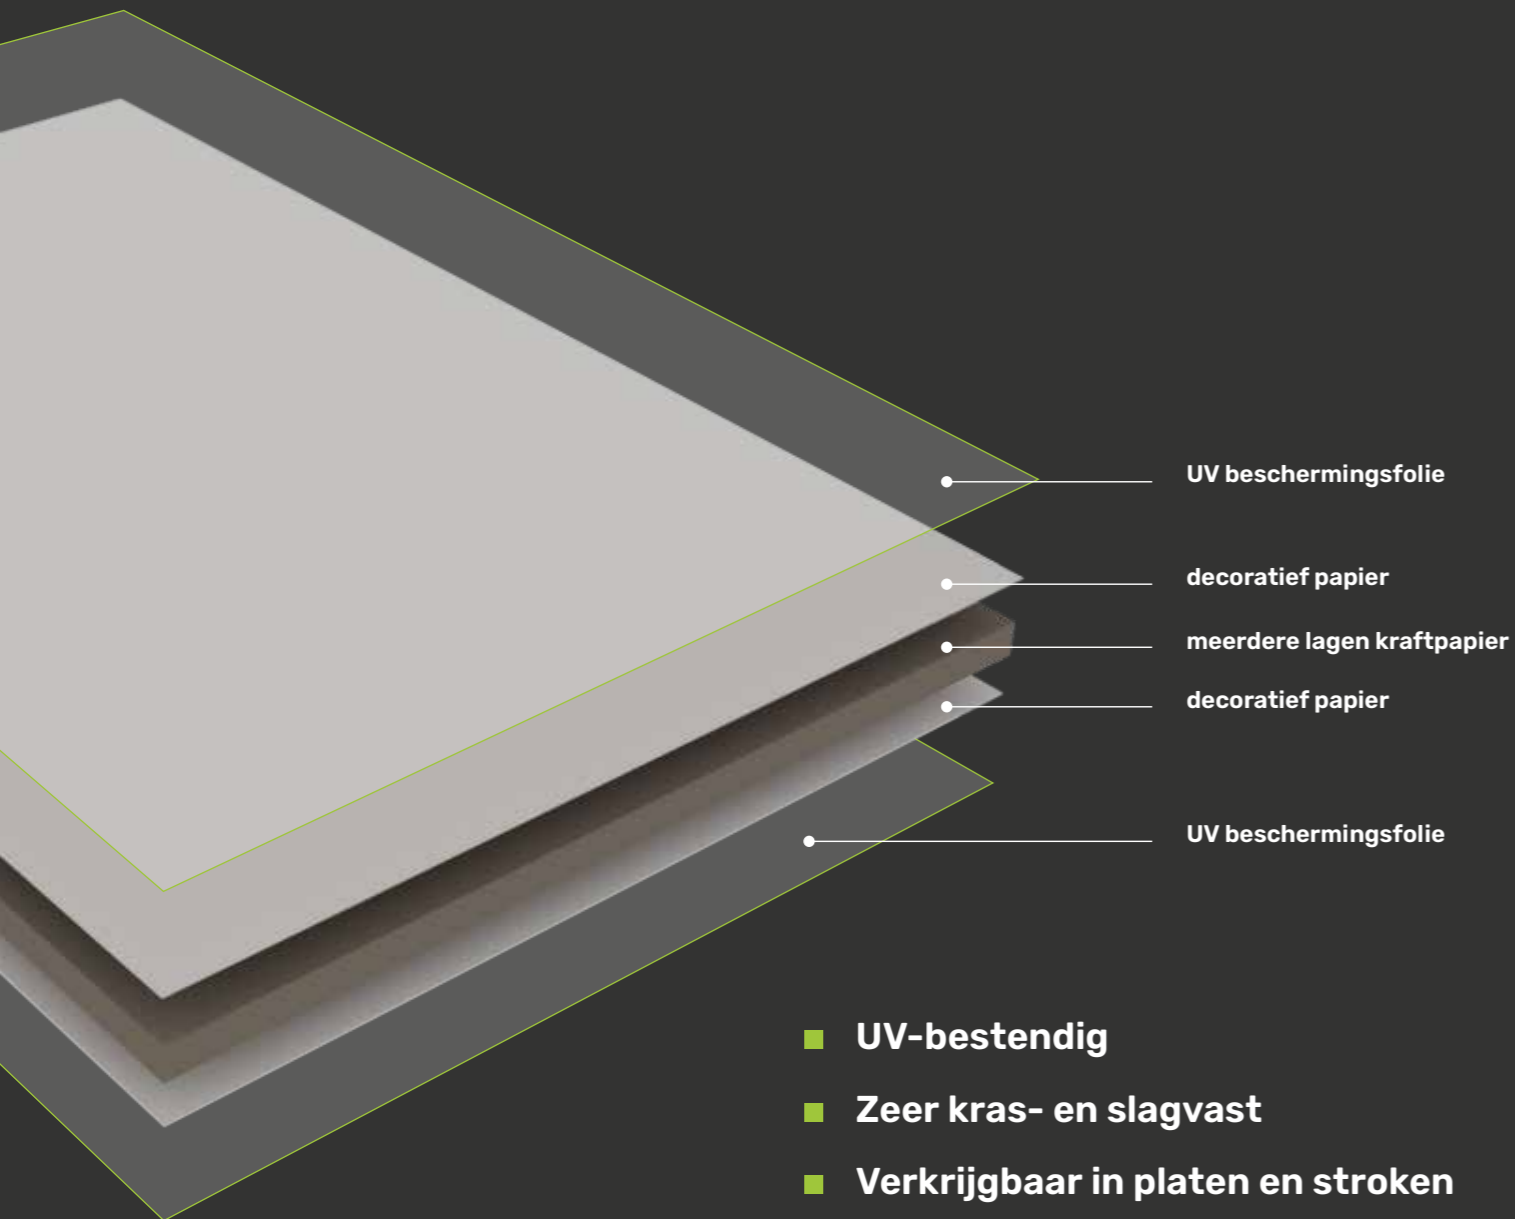

**HPL PLATEN & STROKEN**

- UV beschermingsfolie
- decoratief papier
- meerdere lagen kraftpapier
- decoratief papier
- UV beschermingsfolie

- UV-bestendig
- Zeer kras- en slagvast
- Verkrijgbaar in platen en stroken
- Dubbelzijdig decor
- 10 jaar garantie

## MULTIFUNCTIONEEL BOUWPRODUCT

HPL platen & stroken zijn multifunctioneel, hebben een hoogwaardige uitstraling en unieke eigenschappen. HPL staat voor 'High Pressure Laminate' en wordt geproduceerd door het onder hoge druk en temperatuur samenbrengen van hars en kraftpapier. Hierdoor ontstaat een zeer sterk materiaal met een hoge dichtheid.

HPL platen & stroken onderscheiden zich door de extreme weerbestendigheid, hoge mate van sterkte en onderhoudsgemak. De toplaag is versterkt met een UV-bestendige acrylaat die zorgt voor een hoge kras- en slagvastheid. De platen en stroken zijn aan beide kanten hetzelfde afgewerkt en daardoor dubbelzijdig te gebruiken! Hierdoor is het vrijwel overal toepasbaar, zowel binnen als buiten.

## PLATEN EN STROKEN

HPL platen & stroken zijn in diverse formaten verkrijgbaar. Met de groot formaat platen zijn bijvoorbeeld gevels snel en efficiënt af te werken. De grootste plaat beslaat meer dan 3m<sup>2</sup> oppervlak. Hiermee is veel tijdwinst te behalen in vergelijking met panelen van een kleiner formaat, waarbij meer montagetijd nodig is om dezelfde oppervlakte te bekleden.