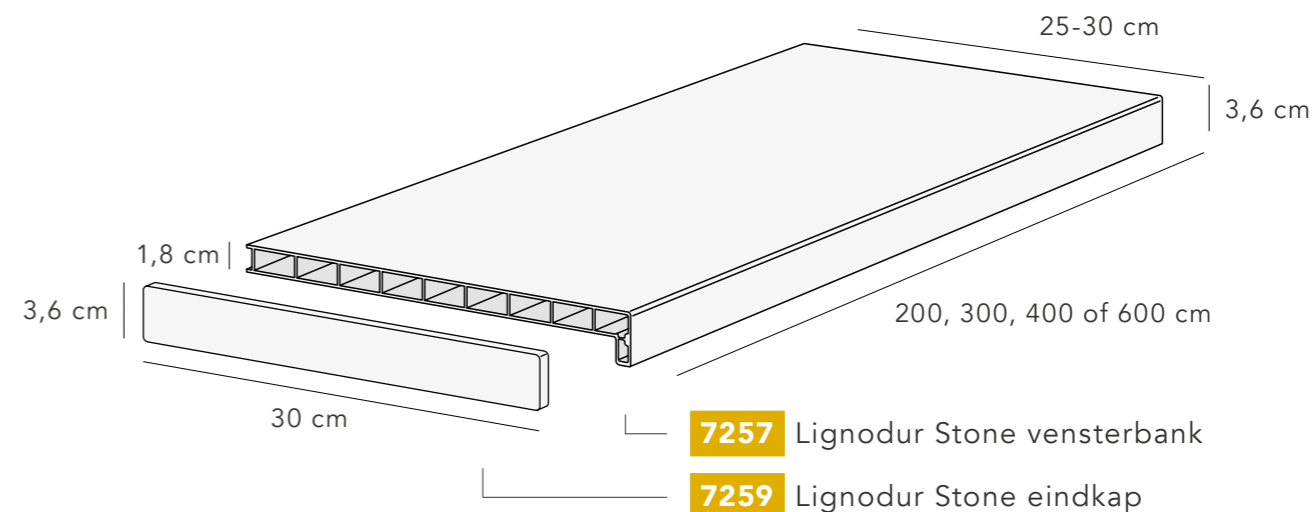

7257 Lignodur Stone vensterbank

7259 Lignodur Stone eindkap

Product eigenschappen

- Uitstraling van natuursteen
- Met facet geslepen rand
- Verkleurt niet (UV-bestendig)
- Slag- en krasvast

	Eenheid	Norm	Waarde
Materiaaldichtheid	kg/m³	DIN 52361	ca. 1480
Warmtebestendigheid	°C	Werksnorm	70 (langdurig)
Krimpeigenschap	%	DIN EN 479	< 0,6
Wateropname	%	DIN EN ISO 62	< 0,5 (24 h. 23 °C)
Krasvastheid	N	DIN EN 438-2	≥ 3
Lichtbestendigheid	Stufe	EN ISO 105-B02	>= 6
Montage	Maximaal 50 mm. overkragen en 100 mm. vanaf warmtebron.